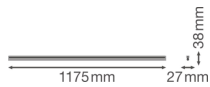

Caractéristiques Ledvance Réglette LED Linear Compact 20W 2000lm - 840 Blanc Froid | 120cm

[Voir le produit](#)