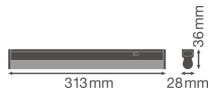

Caractéristiques Ledvance Réglette LED Linear Compact
Commutateur 4W 400lm - 830 Blanc Chaud | 30cm

[Voir le produit](#)

Informations Générales

Réf.	234131
EAN	4058075106079
EOC FR	106079
Marque	Ledvance
Nom du fabricant	LN COMP SWITCH 300 4W/3000K
Garantie Totale	5 ans
Durée de Vie Moyenne (heure)	50000

Informations techniques

Technologie	LED Intégré
Substitut (Watt)	1x8
Wattage	4
Tension (V)	220-240
Dimmable	Non
Flux Lumineux (Lumen)	400
Lumen per watt	100
Facteur de puissance	>0.50
Code Couleur	830 Blanc Chaud
Couleur de Lumière (Kelvin)	3000 Blanc Chaud
Indice de Rendu des Couleurs (Ra)	80-89
Couleur Claire	Blanc
Options de couleur	Couleur unique

Convient pour l'Extérieur	Non
Longeur	30cm

Informations de l'appareil

Montage	Surface
Indice de Protection	IP20
Protection Impacts	IK03
Logement	PC (Polycarbonate)
Couleur du Luminaire	Blanc
Lampe Incluse	Oui
Eclairage de Secours	Non

Dimensions

Longueur (mm)	313
Largeur (mm)	28
Hauteur (mm)	36

Informations du capteur

Type de capteur	Pas de détecteur
-----------------	------------------