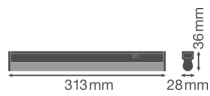

Caractéristiques Ledvance Réglette LED Linear Compact  
Commutateur 4W 450lm - 840 Blanc Froid | 30cm

[Voir le produit](#)

## Informations techniques

Technologie	LED Intégré
Substitut (Watt)	1x8
Wattage	4
Tension (V)	220-240
Dimmable	Non
Flux Lumineux (Lumen)	450
Lumen per watt	112.5
Facteur de puissance	>0.50
Code Couleur	840 Blanc Froid
Couleur de Lumière (Kelvin)	4000 Blanc Froid
Indice de Rendu des Couleurs (Ra)	80-89
Couleur Claire	Blanc
Options de couleur	Couleur unique

## Dimensions

---

Longueur (mm)	313
Largeur (mm)	28
Hauteur (mm)	36