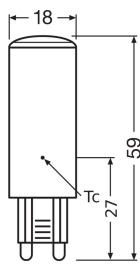

Caractéristiques Ledvance LED Pin G9 Claire 4.9W
806lm - 840 Blanc Froid | Équivalent 60W

[Voir le produit](#)

Informations Générales

Réf.	250850
EAN	4058075840584
Marque	Ledvance
Nom du fabricant	LED PIN G9 P 4.9W 840 Clear G9
Vendu à l'unité - Carton complet	20
Garantie Totale	3 ans
Étiquette énergétique	C
Durée de Vie Moyenne (heure)	15000

Informations techniques

Technologie	LED
Substitut (Watt)	60
Tension (V)	220-240
Wattage	4.9
Dimmable	Non
Culot	G9
Flux Lumineux (Lumen)	806
Lumen per watt	164
Facteur de puissance	>0.40
Type de capteur	Pas de détecteur

Dimensions

Hauteur (mm)	59
Diamètre (mm)	18
Forme	Capsule
Forme exacte	T18