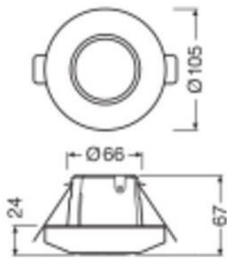

Caractéristiques Ledvance Dali-2 Sensors Light/Presence-8 IR Recessed

[Voir le produit](#)

Informations Générales

Réf.	250929
EAN	4058075841949
Marque	Ledvance
Nom du fabricant	DALI-2 SENSORS LIGHT/PRESENCE-8 INFRARED CEILING INTEGRATION
Vendu à l'unité - Carton complet	24
Garantie Totale	5 ans

Informations techniques

Wattage	0.1
Tension (V)	10-22,5
Connexion du Luminaire	Borne sans vis
Montage	Encastré
Technologie	Accessory

Dimensions

Hauteur (mm)	67
Largeur (mm)	105
Diamètre (mm)	105

Informations du capteur