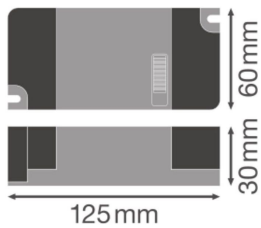

Caractéristiques Ledvance LED Driver Panel Flex 30/220-240/700

[Voir le produit](#)

Characteristics

Puissance Maximale Estimée 30

Informations Générales

Réf.	250911
EAN	4058075843684
Marque	Ledvance
Nom du fabricant	PANEL FLEX DRIVER 30/220-240/700 PL FLEX 600
Vendu à l'unité - Carton complet	20
Garantie Totale	7 ans

Informations techniques

Technologie	Accessory
Tension (V)	220-240
Wattage	30
Tension de sortie	60
Facteur de puissance	>0.90

Dimensions

Longueur (mm)	125
Largeur (mm)	60

Hauteur (mm) 30

Informations du capteur