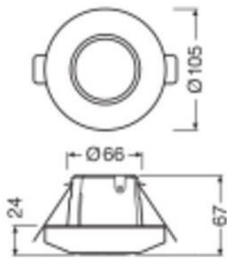

Caractéristiques Ledvance Dali-2 Sensors Light/Presence-40X5 IR Recessed

[Voir le produit](#)

Informations Générales

Réf.	250933
EAN	4058075843868
Marque	Ledvance
Nom du fabricant	DALI-2 SENSORS LIGHT/PRESENCE-40X5 INFRARED CEILING INTEGRATION
Vendu à l'unité - Carton complet	24
Garantie Totale	5 ans

Informations techniques

Wattage	0.1
Tension (V)	10-22,5
Connexion du Luminaire	Borne sans vis
Montage	Encastré
Technologie	Accessory

Dimensions

Hauteur (mm)	67
Largeur (mm)	105
Diamètre (mm)	105

Informations du capteur

Type de capteur Interrupteur crépusculaire

Portée du Capteur (m) 40x5

Angle de Détection du Capteur (en degrés) 360