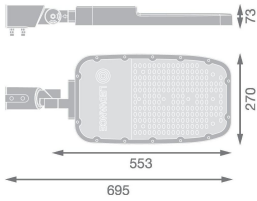

Caractéristiques Ledvance Éclairage Public LED Area Extra Large RV35ST Aluminium Gris 150W 19500lm 155X69D - 730 Blanc Chaud | IP66 - Asymétrique

[Voir le produit](#)

## Dimensions

---

Longueur (mm)	553
Largeur (mm)	270
Hauteur (mm)	73