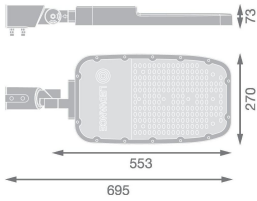

Caractéristiques Ledvance Éclairage Public LED Area Extra Large RV35ST Aluminium Gris 150W 20250lm 155X69D - 765 Lumière Du Jour | IP66 - Asymétrique

[Voir le produit](#)

Informations Générales

Réf.	251124
EAN	4099854080036
Marque	Ledvance
Nom du fabricant	STREETLIGHT AREA EXTRA LARGE RV35ST 150W 765 RV35ST GY
Garantie Totale	5 ans
Durée de Vie Moyenne (heure)	100000

Informations techniques

Technologie	LED Intégré
Wattage	150
Tension (V)	100 - 240
Dimmable	Non
Flux Lumineux (Lumen)	20250
Lumen per watt	135
Angle de Diffusion (degrés)	155x69
Code Couleur	765 Lumière du Jour
Couleur de Lumière (Kelvin)	6500 Lumière du Jour
Indice de Rendu des Couleurs (Ra)	70-79
Couleur Claire	Blanc
Options de couleur	Couleur unique

Dimensions

Longueur (mm)	553
Largeur (mm)	270
Hauteur (mm)	73

Informations du capteur

Type de capteur Pas de détecteur