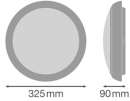

Caractéristiques Ledvance Bulkhead Combo Rond PC Blanc 16W 1920lm - 857 Blanc Froid | IP65

[Voir le produit](#)

Informations Générales

Réf.	254838
EAN	4099854480997
Marque	Ledvance
Nom du fabricant	BLKH CBO RD 325 V 16W MS 840 WT LEDV
Garantie Totale	5 ans
Durée de Vie Moyenne (heure)	97000

Informations techniques

Technologie	LED Intégré
Substitut (Watt)	1x26
Wattage	16
Tension (V)	220-240
Dimmable	Non
Flux Lumineux (Lumen)	1920
Lumen per watt	120
Code Couleur	857 Blanc Froid
Couleur de Lumière (Kelvin)	5700 Blanc Froid
Indice de Rendu des Couleurs (Ra)	80-89
Couleur Claire	Blanc
Options de couleur	Couleur unique

Dimensions

Diamètre (mm)	325
Hauteur (mm)	90

Informations du capteur

Type de capteur Pas de détecteur