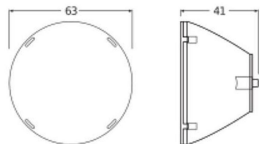

Caractéristiques Ledvance Spot Sur Rail Réflecteur Pour 20W 50D

[Voir le produit](#)

Informations Générales

Réf.	256811
EAN	4099854616822
Marque	Ledvance
Nom du fabricant	TRACKLIGHT SPOT REFLECTOR 20W 50DEG
Vendu à l'unité - Carton complet	1
Garantie Totale	2 ans

Informations techniques

Eclairage de Secours	Non
Couleur du Luminaire	Transparent
Technologie	Accessory

Dimensions

Longueur (mm)	63
Hauteur (mm)	41
Diamètre (mm)	63

Informations du capteur

Type de capteur **Pas de détecteur**