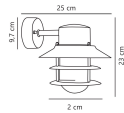

Discountlight

by Lampesdirect

Caractéristiques Nordlux Blokhuis
Applique Murale Acier et Verre Gris |
IP54 - Convient pour E27

[Voir le produit](#)

Informations Générales

Réf.	253756
EAN	5701581116047
Marque	Nordlux
Nom du fabricant	Blokhuis Up | Wall Lamp | Galvanized
Garantie Totale	5 ans

Informations techniques

Technologie	Fixture Retrofit
Tension (V)	220-240
Dimmable	Oui, avec une ampoule dimmable seulement
Convient pour	E27
Lampe Incluse	Non
Nombre de lampes	1
Puissance Maximale Estimée	60
Inclinable	Non
Montage	Fixation murale
Eclairage de Secours	Non

Informations de l'appareil

Connexion du Luminaire C?ble