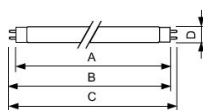

Caractéristiques Philips MASTER TL-D 58W - Jaune | 150cm

[Voir le produit](#)

Informations Générales

Réf.	154927
EAN	8711500954473
EOC FR	954473
Marque	Philips
Nom du fabricant	TL-D Colored 58W Yellow 1SL/25
Vendu à l'unité - Carton complet	25
Garantie Totale	5 ans
Durée de Vie Moyenne (heure)	15000

Informations techniques

Technologie	Fluorescent
Wattage	58
Dimmable	Oui, avec ballast dimmable uniquement
Culot	G13
Flux Lumineux (Lumen)	2250
Lumen per watt	38.8
Ballast Nécessaire	Oui
Rotatif	Non
Angle de Diffusion (degrés)	360
Longueur	150cm
Type de capteur	Pas de détecteur

Information produit

Couleur Claire	Jaune
Options de couleur	Couleur unique
Caractéristique(s)	Jaune

Dimensions

Longueur (mm)	1500
Diamètre (mm)	28