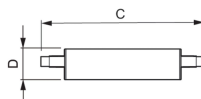

[Voir le produit](#)

Informations Générales

Réf.	224255
EAN	8718696578797
EOC FR	578797
Marque	Philips
Nom du fabricant	CorePro R7S 118mm 14-100W 830 D
Vendu à l'unité - Carton complet	10
Garantie Totale	2 ans
Étiquette énergétique	E
Durée de Vie Moyenne (heure)	15000

Informations techniques

Technologie	LED
Substitut (Watt)	100
Tension (V)	220-240
Wattage	14
Dimmable	Oui
Culot	R7s
Flux Lumineux (Lumen)	1600
Lumen per watt	114.3
Type de capteur	Pas de détecteur

Information produit