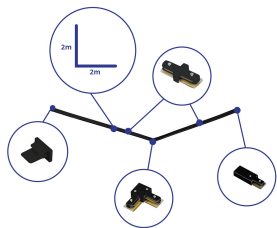

Caractéristiques Bright Choice Rail Set Rail  
Monophasé L 2 x 2 Mètre Noir | incl. Embout,  
Connecteur d'Alimentation et L -Connecteur

[Voir le produit](#)

## Informations Générales

Réf.	254106
EAN	8719157064828
Marque	Bright Choice
Nom du fabricant	Complete L shaped 1-Phase Track Set Black – 2 x 2 meter incl. End Cap, Power Connector and L -Conne
Vendu à l'unité - Carton complet	1
Garantie Totale	3 ans

## Dimensions

Longueur (mm)	1000
Hauteur (mm)	20
Largeur (mm)	34