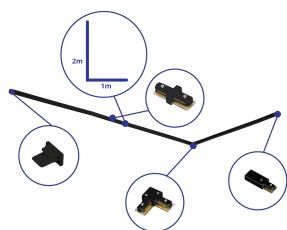

Caractéristiques Bright Choice Rail Set Rail Monophasé L 1 x 2 Mètre Noir | incl. Embout, Connecteur d'Alimentation et L -Connecteur

[Voir le produit](#)

## Informations Générales

Réf.	254114
EAN	8719157064903
Marque	Bright Choice
Nom du fabricant	Complete L shaped 1-Phase Track Set Black – 1 x 2 meter incl. End Cap, Power Connector and L -Conne
Vendu à l'unité - Carton complet	1
Garantie Totale	3 ans

## Dimensions

Longueur (mm)	1000
Hauteur (mm)	20
Largeur (mm)	34