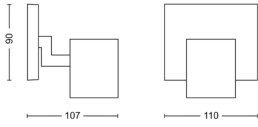

Caractéristiques Philips Runner
Applique Murale Métal Noir |
Convient pour 1x GU10

[Voir le produit](#)

Informations Générales

Réf.	253154
EAN	8719514435292
Marque	Philips
Nom du fabricant	Philips Runner opbouwspot - 1-lichts - zwart
Garantie Totale	2 ans

Informations techniques

Technologie	Fixture Retrofit
Tension (V)	230
Dimmable	Non
Convient pour	GU10
Lampe Incluse	Non
Nombre de lampes	1
Puissance Maximale Estimée	20
Inclinable	Oui
Montage	Plafond, Fixation murale
Eclairage de Secours	Non

Informations de l'appareil

Connexion du Luminaire	C?ble