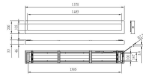

Caractéristiques Philips Panneau LED
CoreLine SM136V G4 43.5W 6800lm -
840 Blanc Froid | 157x20cm - UGR<19

[Voir le produit](#)

Informations Générales

Réf.	253378
EAN	8720169764279
Marque	Philips
Nom du fabricant	SM136V G4 36_45_68S/840 PSU W20L157 OC
Garantie Totale	5 ans
Durée de Vie Moyenne (heure)	100000

Informations techniques

Technologie	LED Intégré
Substitut (Watt)	2x58
Wattage	43.5
Tension (V)	220-240
Dimmable	Non
Flux Lumineux (Lumen)	6800
Lumen per watt	156.3
Code Couleur	840 Blanc Froid
Couleur de Lumière (Kelvin)	4000 Blanc Froid
Indice de Rendu des Couleurs (Ra)	80-89
Couleur Claire	Blanc
Options de couleur	Couleur unique

Indice de Protection	IP20
Protection Impacts	IK03
Connexion du Luminaire	PI [Connecteur push-in 3 broches]
Facteur de puissance	>0.90

Informations de l'appareil

Montage	Surface
UGR	< 19
Couverture Optique	PC (Polycarbonate)
Température de Fonctionnement	-10 to +40
Eclairage de Secours	Non
Couleur du Luminaire	Blanc
Logement	Acier

Dimensions

Dimensions du Panneau LED	157x20cm
Longueur (mm)	1570
Largeur (mm)	200
Hauteur (mm)	53

Informations du capteur

Type de capteur	Pas de détecteur
-----------------	------------------