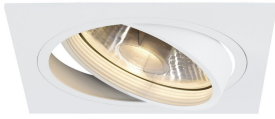

Specificaties SLV New Tria 1 Spot Aluminium Wit Vierkant | Zaagmaat 150mm - Geschikt voor 1x GU10 (AR111)

[Bekijk product](#)

Algemene informatie

Artikelnummer	255604
EAN	4024163101806
Merk	SLV
Fabrikantnaam	NEW TRIA 1 rec. fitting single-headed QPAR111 square matt WH max. 75W incl. leaf springs
Garantie	5 jaar

Technische Informatie

Technologie	Fixture Retrofit
Geschikt voor	GU10 (AR111)
Maximale Wattage Lamp	75
Netspanning (Volt)	220-240
Dimbaar	Ja, i.c.m. dimbare lamp

Armatuur Informatie

Inclusief Lamp	Nee
Aantal benodigde lampen	1
Montage	Inbouw
Zaagmaat (mm)	150
IP-Waarde	IP20 - Bijna stofdicht
Behuizing	Aluminium

Kleur Armatuur	Wit
Kantelbaar	Nee
Noodverlichting	Nee
Armatuur Aansluiting	Aansluitblok

Afmetingen

Lengte (mm)	165
Breedte (mm)	165
Hoogte (mm)	125

Sensor Informatie

Sensortype	Geen sensor
------------	-------------