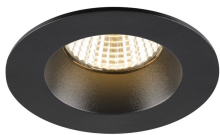

Specificaties SLV New Tria 68 Spot Aluminium Zwart  
Rond 8.3W 500lm 38D - 930 Warm Wit | Zaagmaat  
68mm - Beste Kleurweergave - Dimbaar

[Bekijk product](#)

## Algemene informatie

Artikelnummer	255697
EAN	4024163277594
Merk	SLV
Fabrikantnaam	NEW TRIA 68 rec. ceiling light 3000K 38° IP 20 / IP 65 round BK
Garantie	5 jaar
Levensduur (uur)	50000

## Technische Informatie

Technologie	LED Geïntegreerd
Watt	8.3
Netspanning (Volt)	220-240
Dimbaar	Ja, dimbaar
Lichtopbrengst (Lumen)	500
Lumen per watt	60.2
Gradenbundel (graden)	38
Kleurcode	930 Warm Wit
Lichtkleur (Kelvin)	3000 Warm Wit
Kleurweergave (Ra)	90-99 - Perfecte kleurweergave
Lichtkleur	Wit
Kleurinstelling	Enkele kleur

## Armatuur Informatie

---

Montage	Inbouw
Zaagmaat (mm)	68
Optische Afdekking	Overig
IP-Waarde	IP20 - Bijna stofdicht
Bedrijfstemperatuur	-20 to +35
Behuizing	Aluminium
Kleur Armatuur	Zwart
Kantelbaar	Nee
Noodverlichting	Nee
Armatuur Aansluiting	PI [Push-in connector 3-polig]