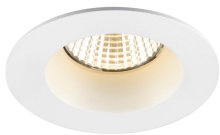

Specificaties SLV New Tria 68 Spot Aluminium Wit  
Rond 8.3W 570lm 38D - 930 Warm Wit | Zaagmaat  
68mm - Beste Kleurweergave - Dimbaar

[Bekijk product](#)

## Technische Informatie

Technologie	LED Geïntegreerd
Watt	8.3
Netspanning (Volt)	220-240
Dimbaar	Ja, dimbaar
Lichtopbrengst (Lumen)	570
Lumen per watt	68.7
Gradenbundel (graden)	38
Kleurcode	930 Warm Wit
Lichtkleur (Kelvin)	3000 Warm Wit
Kleurweergave (Ra)	90-99 - Perfecte kleurweergave
Lichtkleur	Wit
Kleurinstelling	Enkele kleur

## Armatuur Informatie

---

Montage	Inbouw
Zaagmaat (mm)	68
Optische Afdekking	Overig
IP-Waarde	IP20 - Bijna stofdicht
Bedrijfstemperatuur	-20 to +35
Behuizing	Aluminium
Kleur Armatuur	Wit
Kantelbaar	Nee
Noodverlichting	Nee
Armatuur Aansluiting	PI [Push-in connector 3-polig]

## Afmetingen

---

Breedte (mm)	82
Hoogte (mm)	58
Diameter (mm)	82