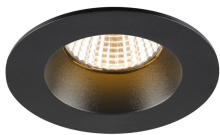

Specificaties SLV New Tria 68 Spot Aluminium Zwart  
Rond 8.3W 460lm 38D - 927 Zeer Warm Wit |  
Zaagmaat 68mm - Beste Kleurweergave - Dimbaar

[Bekijk product](#)

## Algemene informatie

Artikelnummer	255688
EAN	4024163277617
Merk	SLV
Fabrikantnaam	NEW TRIA 68 rec. ceiling light 2700K 38° IP 20 / IP 65 round BK
Garantie	5 jaar
Levensduur (uur)	50000

## Technische Informatie

Technologie	LED Geïntegreerd
Watt	8.3
Netspanning (Volt)	220-240
Dimbaar	Ja, dimbaar
Lichtopbrengst (Lumen)	460
Lumen per watt	55.4
Gradenbundel (graden)	38
Kleurcode	927 Zeer Warm Wit
Lichtkleur (Kelvin)	2700 Zeer Warm Wit
Kleurweergave (Ra)	90-99 - Perfecte kleurweergave
Lichtkleur	Wit
Kleurinstelling	Enkele kleur

## Armatuur Informatie

---

Montage	Inbouw
Zaagmaat (mm)	68
Optische Afdekking	Overig
IP-Waarde	IP20 - Bijna stofdicht
Bedrijfstemperatuur	-20 to +35
Behuizing	Aluminium
Kleur Armatuur	Zwart
Kantelbaar	Nee
Noodverlichting	Nee
Armatuur Aansluiting	PI [Push-in connector 3-polig]