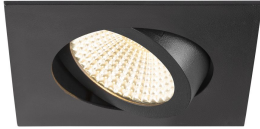

Specificaties SLV New Tria 68 Spot Aluminium Zwart
Vierkant 8.3W 750lm 60D - 930 Warm Wit | Zaagmaat
68mm - Beste Kleurweergave - Dimbaar

[Bekijk product](#)

Algemene informatie

Artikelnummer	255672
EAN	4024163277679
Merk	SLV
Fabrikantnaam	NEW TRIA 68 rec. ceiling light 3000K 60° IP 20 square BK
Garantie	5 jaar
Levensduur (uur)	50000

Technische Informatie

Technologie	LED Geïntegreerd
Watt	8.3
Netspanning (Volt)	220-240
Dimbaar	Ja, dimbaar
Lichtopbrengst (Lumen)	750
Lumen per watt	90.4
Gradenbundel (graden)	60
Kleurcode	930 Warm Wit
Lichtkleur (Kelvin)	3000 Warm Wit
Kleurweergave (Ra)	90-99 - Perfecte kleurweergave
Lichtkleur	Wit
Kleurinstelling	Enkele kleur

Armatuur Informatie

Montage	Inbouw
Zaagmaat (mm)	68
Optische Afdekking	Overig
IP-Waarde	IP20 - Bijna stofdicht
Bedrijfstemperatuur	-20 to +35
Behuizing	Aluminium
Kleur Armatuur	Zwart
Kantelbaar	Nee
Noodverlichting	Nee
Armatuur Aansluiting	PI [Push-in connector 3-polig]