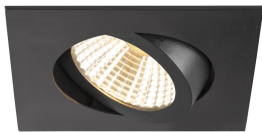

Specificaties SLV New Tria 68 Spot Aluminium Zwart  
Vierkant 8.3W 750lm 38D - 930 Warm Wit | Zaagmaat  
68mm - Beste Kleurweergave - Dimbaar

[Bekijk product](#)

## Technische Informatie

Technologie	LED Geïntegreerd
Watt	8.3
Netspanning (Volt)	220-240
Dimbaar	Ja, dimbaar
Lichtopbrengst (Lumen)	750
Lumen per watt	90.4
Gradenbundel (graden)	38
Kleurcode	930 Warm Wit
Lichtkleur (Kelvin)	3000 Warm Wit
Kleurweergave (Ra)	90-99 - Perfecte kleurweergave
Lichtkleur	Wit
Kleurinstelling	Enkele kleur

## Armatuur Informatie

---

Montage	Inbouw
Zaagmaat (mm)	68
Optische Afdekking	Overig
IP-Waarde	IP20 - Bijna stofdicht
Bedrijfstemperatuur	-20 to +35
Behuizing	Aluminium
Kleur Armatuur	Zwart
Kantelbaar	Nee
Noodverlichting	Nee
Armatuur Aansluiting	PI [Push-in connector 3-polig]