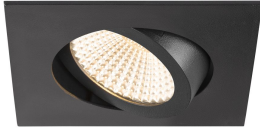

Specificaties SLV New Tria 68 Spot Aluminium Zwart  
Vierkant 8.3W 705lm 60D - 927 Zeer Warm Wit |  
Zaagmaat 68mm - Beste Kleurweergave - Dimbaar

[Bekijk product](#)

## Algemene informatie

Artikelnummer	255662
EAN	4024163277716
Merk	SLV
Fabrikantnaam	NEW TRIA 68 rec. ceiling light 2700K 60° IP 20 square BK
Garantie	5 jaar
Levensduur (uur)	50000

## Technische Informatie

Technologie	LED Geïntegreerd
Watt	8.3
Netspanning (Volt)	220-240
Dimbaar	Ja, dimbaar
Lichtopbrengst (Lumen)	705
Lumen per watt	84.9
Gradenbundel (graden)	60
Kleurcode	927 Zeer Warm Wit
Lichtkleur (Kelvin)	2700 Zeer Warm Wit
Kleurweergave (Ra)	90-99 - Perfecte kleurweergave
Lichtkleur	Wit
Kleurinstelling	Enkele kleur

## Armatuur Informatie

---

Montage	Inbouw
Zaagmaat (mm)	68
Optische Afdekking	Overig
IP-Waarde	IP20 - Bijna stofdicht
Bedrijfstemperatuur	-20 to +35
Behuizing	Aluminium
Kleur Armatuur	Zwart
Kantelbaar	Nee
Noodverlichting	Nee
Armatuur Aansluiting	PI [Push-in connector 3-polig]