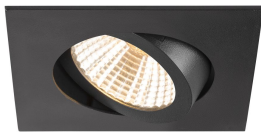

Specificaties SLV New Tria 68 Spot Aluminium Zwart
Vierkant 8.3W 705lm 38D - 927 Zeer Warm Wit |
Zaagmaat 68mm - Beste Kleurweergave - Dimbaar

[Bekijk product](#)

Algemene informatie

Artikelnummer	255653
EAN	4024163277730
Merk	SLV
Fabrikantnaam	NEW TRIA 68 rec. ceiling light 2700K 38° IP 20 square BK
Garantie	5 jaar
Levensduur (uur)	50000

Technische Informatie

Technologie	LED Geïntegreerd
Watt	8.3
Netspanning (Volt)	220-240
Dimbaar	Ja, dimbaar
Lichtopbrengst (Lumen)	705
Lumen per watt	84.9
Gradenbundel (graden)	38
Kleurcode	927 Zeer Warm Wit
Lichtkleur (Kelvin)	2700 Zeer Warm Wit
Kleurweergave (Ra)	90-99 - Perfecte kleurweergave
Lichtkleur	Wit
Kleurinstelling	Enkele kleur

Armatuur Informatie

Montage	Inbouw
Zaagmaat (mm)	68
Optische Afdekking	Overig
IP-Waarde	IP20 - Bijna stofdicht
Bedrijfstemperatuur	-20 to +35
Behuizing	Aluminium
Kleur Armatuur	Zwart
Kantelbaar	Nee
Noodverlichting	Nee
Armatuur Aansluiting	PI [Push-in connector 3-polig]