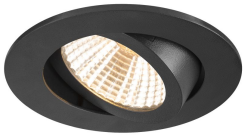

Specificaties SLV New Tria 68 Spot Aluminium Zwart  
Rond 8.3W 705lm 38D - 927 Zeer Warm Wit |  
Zaagmaat 68mm - Beste Kleurweergave - Dimbaar

[Bekijk product](#)

## Algemene informatie

Artikelnummer	255628
EAN	4024163277815
Merk	SLV
Fabrikantnaam	NEW TRIA 68 rec. ceiling light 2700K 38° IP 20 round BK
Garantie	5 jaar
Levensduur (uur)	50000

## Technische Informatie

Technologie	LED Geïntegreerd
Watt	8.3
Netspanning (Volt)	220-240
Dimbaar	Ja, dimbaar
Lichtopbrengst (Lumen)	705
Lumen per watt	84.9
Gradenbundel (graden)	38
Kleurcode	927 Zeer Warm Wit
Lichtkleur (Kelvin)	2700 Zeer Warm Wit
Kleurweergave (Ra)	90-99 - Perfecte kleurweergave
Lichtkleur	Wit
Kleurinstelling	Enkele kleur

## Armatuur Informatie

---

Montage	Inbouw
Zaagmaat (mm)	68
Optische Afdekking	Overig
IP-Waarde	IP20 - Bijna stofdicht
Bedrijfstemperatuur	-20 to +35
Behuizing	Aluminium
Kleur Armatuur	Zwart
Kantelbaar	Nee
Noodverlichting	Nee
Armatuur Aansluiting	PI [Push-in connector 3-polig]