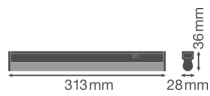

Specificaties Ledvance LED Montagebalk Linear Compact Schakelaar 4W 400lm - 830 Warm Wit | 30cm

[Bekijk product](#)

Algemene informatie

Artikelnummer	234131
EAN	4058075106079
EOC FR	106079
Merk	Ledvance
Fabrikantnaam	LN COMP SWITCH 300 4W/3000K
Garantie	5 jaar
Levensduur (uur)	50000

Technische Informatie

Technologie	LED Geïntegreerd
Vervangt (Watt)	1x8
Watt	4
Netspanning (Volt)	220-240
Dimbaar	Nee, niet dimbaar
Lichtopbrengst (Lumen)	400
Lumen per watt	100
Powerfactor	>0.50
Kleurcode	830 Warm Wit
Lichtkleur (Kelvin)	3000 Warm Wit
Kleurweergave (Ra)	80-89 - Goede kleurweergave
Lichtkleur	Wit
Kleurinstelling	Enkele kleur

Geschikt voor Buitengebruik	No
Lengte	30cm

Armatuur Informatie

Montage	Opbouw
IP-Waarde	IP20 - Bijna stofdicht
Slagvastheid (IK-waarde)	IK03 - 0.35 Joule
Behuizing	PC (Polycarbonate)
Kleur Armatuur	Wit
Inclusief Lamp	Ja
Noodverlichting	Nee

Afmetingen

Lengte (mm)	313
Breedte (mm)	28
Hoogte (mm)	36

Sensor Informatie

Sensortype	Geen sensor
------------	-------------