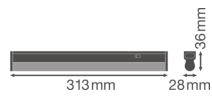

Specificaties Ledvance LED Montagebalk Linear Compact Schakelaar 4W 450lm - 840 Koel Wit | 30cm

[Bekijk product](#)

Algemene informatie

Artikelnummer	234132
EAN	4058075106093
EOC FR	106093
Merk	Ledvance
Fabrikantnaam	LN COMP SWITCH 300 4W/4000K
Garantie	5 jaar
Levensduur (uur)	50000

Technische Informatie

Technologie	LED Geïntegreerd
Vervangt (Watt)	1x8
Watt	4
Netspanning (Volt)	220-240
Dimbaar	Nee, niet dimbaar
Lichtopbrengst (Lumen)	450
Lumen per watt	112.5
Powerfactor	>0.50
Kleurcode	840 Koel Wit
Lichtkleur (Kelvin)	4000 Koel Wit
Kleurweergave (Ra)	80-89 - Goede kleurweergave
Lichtkleur	Wit
Kleurinstelling	Enkele kleur

Geschikt voor Buitengebruik	No
Lengte	30cm

Armatuur Informatie

Montage	Opbouw
IP-Waarde	IP20 - Bijna stofdicht
Slagvastheid (IK-waarde)	IK03 - 0.35 Joule
Behuizing	PC (Polycarbonate)
Kleur Armatuur	Wit
Inclusief Lamp	Ja
Noodverlichting	Nee

Afmetingen

Lengte (mm)	313
Breedte (mm)	28
Hoogte (mm)	36

Sensor Informatie

Sensortype	Geen sensor
------------	-------------