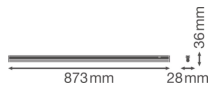

Specificaties Ledvance LED Montagebalk Linear Compact Schakelaar
12W 1200lm - 830 Warm Wit | 90cm

[Bekijk product](#)

Algemene informatie

Artikelnummer	234135
EAN	4058075106192
EOC FR	106192
Merk	Ledvance
Fabrikantnaam	LN COMP SWITCH 900 12W/3000K
Garantie	5 jaar
Levensduur (uur)	50000

Technische Informatie

Technologie	LED Geïntegreerd
Vervangt (Watt)	1x21
Watt	12
Netspanning (Volt)	220-240
Dimbaar	Nee, niet dimbaar
Lichtopbrengst (Lumen)	1200
Lumen per watt	100
Powerfactor	>0.50
Kleurcode	830 Warm Wit
Lichtkleur (Kelvin)	3000 Warm Wit
Kleurweergave (Ra)	80-89 - Goede kleurweergave
Lichtkleur	Wit
Kleurinstelling	Enkele kleur

Geschikt voor Buitengebruik	No
Lengte	90cm

Armatuur Informatie

Montage	Opbouw
IP-Waarde	IP20 - Bijna stofdicht
Slagvastheid (IK-waarde)	IK03 - 0.35 Joule
Behuizing	PC (Polycarbonate)
Kleur Armatuur	Wit
Inclusief Lamp	Ja
Noodverlichting	Nee

Afmetingen

Lengte (mm)	873
Breedte (mm)	28
Hoogte (mm)	36

Sensor Informatie

Sensortype	Geen sensor
------------	-------------