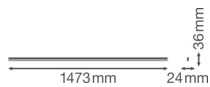

Specificaties Ledvance LED Montagebalk Linear Compact High Output
25W 2500lm - 840 Koel Wit | 150cm

[Bekijk product](#)

Algemene informatie

Artikelnummer	234124
EAN	4058075106376
EOC FR	106376
Merk	Ledvance
Fabrikantnaam	LN COMP HO 1500 25W/4000K
Garantie	5 jaar
Levensduur (uur)	50000

Technische Informatie

Technologie	LED Geïntegreerd
Vervangt (Watt)	1x35
Watt	25
Netspanning (Volt)	220-240
Dimbaar	Nee, niet dimbaar
Lichtopbrengst (Lumen)	2500
Lumen per watt	100
Powerfactor	>0.90
Kleurcode	840 Koel Wit
Lichtkleur (Kelvin)	4000 Koel Wit
Kleurweergave (Ra)	80-89 - Goede kleurweergave
Lichtkleur	Wit
Kleurinstelling	Enkele kleur

Geschikt voor Buitengebruik	No
Lengte	150cm

Armatuur Informatie

Montage	Opbouw
IP-Waarde	IP20 - Bijna stofdicht
Slagvastheid (IK-waarde)	IK03 - 0.35 Joule
Behuizing	PC (Polycarbonate)
Kleur Armatuur	Wit
Inclusief Lamp	Ja
Noodverlichting	Nee

Afmetingen

Lengte (mm)	1473
Breedte (mm)	24
Hoogte (mm)	36

Sensor Informatie

Sensortype	Geen sensor
------------	-------------