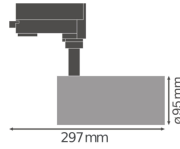

Specificaties Ledvance LED Railspot
D95 Grijs 55W 4200lm 24D - 940 Koel
Wit | Beste Kleurweergave

[Bekijk product](#)

Algemene informatie

Artikelnummer	234295
EAN	4058075113787
Merk	Ledvance
Fabrikantnaam	TRACK SP D95 55W/4000K 90RA NFL GY
Garantie	3 jaar
Energie label	F

Technische Informatie

Technologie	LED Geïntegreerd
Watt	55
Netspanning (Volt)	220-240
Dimbaar	Nee, niet dimbaar
Lichtopbrengst (Lumen)	4200
Lumen per watt	76
Gradenbundel (graden)	24
Kleurcode	940 Koel Wit
Lichtkleur (Kelvin)	4000 Koel Wit
Kleurweergave (Ra)	90-99 - Perfecte kleurweergave
Lichtkleur	Wit
Kleurinstelling	Enkele kleur

Powerfactor >0.90

Armatuur Informatie

Inclusief Lamp	Ja
Armatuur Aansluiting	3-fase rail
IP-Waarde	IP20 - Bijna stofdicht
Slagvastheid (IK-waarde)	IK03 - 0.35 Joule
Kleur Armatuur	Grijs

Afmetingen

Lengte (mm)	95
Breedte (mm)	95
Diameter (mm)	95