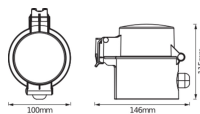

Specificaties Ledvance Smart+ Wifi Buiten Stekker EU

[Bekijk product](#)

Algemene informatie

| | |
|-------------------|--------------------------------|
| Artikelnummer | 240768 |
| EAN | 4058075532120 |
| Merk | Ledvance |
| Fabrikantnaam | SMART WIFI OUTDOOR PLUG EU 8X1 |
| Aanbevolen aantal | 8 |

Technische Informatie

| | |
|--------------------|---------|
| Technologie | Other |
| Lighting Control | Wifi |
| Netspanning (Volt) | 220-240 |

Afmetingen

| | |
|---------------|-----|
| Lengte (mm) | 146 |
| Hoogte (mm) | 115 |
| Diameter (mm) | 100 |