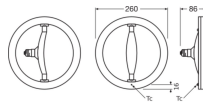

Specificaties Osram Circolux LED E27 Mat 14.5W 1521lm - 827 Zeer Warm Wit | Vervangt 100W

[Bekijk product](#)

Algemene informatie

| | |
|-------------------|---|
| Artikelnummer | 242635 |
| EAN | 4058075606999 |
| Merk | Osram |
| Fabrikantnaam | LED CIRCOLUX 14,5W/827 230VFRE274X1 OSRAM |
| Aanbevolen aantal | 4 |
| Garantie | 4 jaar |
| Energielabel | F |
| Levensduur (uur) | 15000 |

Technische Informatie

| | |
|------------------------|-------------------|
| Technologie | LED |
| Vervangt (Watt) | 100 |
| Netspanning (Volt) | 220-240 |
| Watt | 14.5 |
| Dimbaar | Nee, niet dimbaar |
| Lampvoet (fitting) | E27 |
| Lichtopbrengst (Lumen) | 1521 |
| Lumen per watt | 105 |
| Sensortype | Geen sensor |

Afmetingen

| | |
|---------------|--------|
| Diameter (mm) | 260 |
| Vorm | Circle |