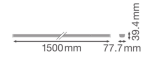

[Bekijk product](#)

Algemene informatie

Artikelnummer	246951
EAN	4058075770874
Merk	Ledvance
Fabrikantnaam	TRUSYS FLEX P 35W 840 DS CL WT DALILEDV
Garantie	5 jaar
Levensduur (uur)	100000

Technische Informatie

Technologie	LED Geïntegreerd
Watt	35
Netspanning (Volt)	220-240
Dimbaar	Dimbaar met Dali
Lichtopbrengst (Lumen)	5700
Lumen per watt	175
Gradenbundel (graden)	30
Powerfactor	>0.95
Kleurcode	840 Koel Wit
Lichtkleur (Kelvin)	4000 Koel Wit
Kleurweergave (Ra)	80-89 - Goede kleurweergave
Lichtkleur	Wit