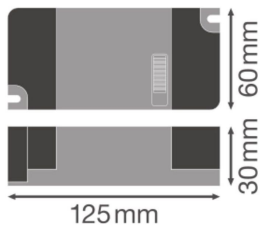

Specificaties Ledvance LED Driver Panel Flex 30/220-240/700

[Bekijk product](#)

Characteristics

Maximale Wattage Lamp 30

Algemene informatie

Artikelnummer	250911
EAN	4058075843684
Merk	Ledvance
Fabrikantnaam	PANEL FLEX DRIVER 30/220-240/700 PL FLEX 600
Aanbevolen aantal	20
Garantie	7 jaar

Technische Informatie

Technologie	Accessory
Netspanning (Volt)	220-240
Watt	30
Output Voltage (V)	60
Powerfactor	>0.90

Afmetingen

Lengte (mm)	125
Breedte (mm)	60

Hoogte (mm)

30

Sensor Informatie

Sensortype