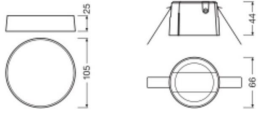

Specificaties Ledvance Dali-2 Sensors Surface Mounted Kit

[Bekijk product](#)

Algemene informatie

Artikelnummer	250940
EAN	4058075843905
Merk	Ledvance
Fabrikantnaam	DALI-2 SENSORS CEILING MOUNTING KIT
Aanbevolen aantal	48
Garantie	5 jaar

Technische Informatie

Watt	0.1
Netspanning (Volt)	10-22,5
Armatuur Aansluiting	Schroefloze terminal
Montage	Inbouw
Technologie	Accessory

Afmetingen

Hoogte (mm)	44
Diameter (mm)	68

Sensor Informatie

Sensortype	Lichtsensor