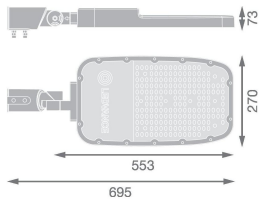

Specificaties Ledvance LED Straatverlichting Area Extra Large RV35ST Aluminium Grijs 150W 20250lm 155X69D - 740 Koel Wit | IP66 - Asymmetrisch

[Bekijk product](#)

Algemene informatie

Artikelnummer	251127
EAN	4099854080012
Merk	Ledvance
Fabrikantnaam	STREETLIGHT AREA EXTRA LARGE RV35ST 150W 740 RV35ST GY
Garantie	5 jaar
Levensduur (uur)	100000

Technische Informatie

Technologie	LED Geïntegreerd
Watt	150
Netspanning (Volt)	100 - 240
Dimbaar	Nee, niet dimbaar
Lichtopbrengst (Lumen)	20250
Lumen per watt	135
Gradenbundel (graden)	155x69
Kleurcode	740 Koel Wit
Lichtkleur (Kelvin)	4000 Koel Wit
Kleurweergave (Ra)	70-79
Lichtkleur	Wit
Kleurinstelling	Enkele kleur

Powerfactor >0.90

Armatuur Informatie

Montage	Post top
Armatuur Aansluiting	Overig
Optische Afdekking	PC (Polycarbonate)
Lichtdistributie	Asymmetrisch
IP-Waarde	IP66 - Volledig water- en stofdicht
Slagvastheid (IK-waarde)	IK08 - 5 Joule
Bedrijfstemperatuur	-30 to +50
Kleur Armatuur	Grijs
Behuizing	Aluminium
Kleur behuizing	Grijs
Noodverlichting	Nee

Afmetingen

Lengte (mm)	553
Breedte (mm)	270
Hoogte (mm)	73

Sensor Informatie

Sensortype Geen sensor