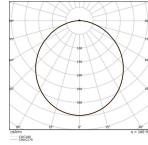

Specificaties Ledvance LED Bulkhead
Rond Wit 12.5-19.5W 1360-2230lm -
830-840 CCT | 312mm - IP65 - 3H Nood

[Bekijk product](#)

Algemene informatie

Artikelnummer	252952
EAN	4099854286407
Merk	Ledvance
Fabrikantnaam	BLKH RD EL 300 P 19.5W MS 840 WT LEDV
Garantie	5 jaar
Levensduur (uur)	74

Technische Informatie

Technologie	LED Geïntegreerd
Vervangt (Watt)	2x36
Watt	19
Netspanning (Volt)	220-240
Dimbaar	Nee, niet dimbaar
Lichtopbrengst (Lumen)	2230
Lumen per watt	114
Kleurcode	830 Warm Wit, 840 Koel Wit
Lichtkleur (Kelvin)	3000 Warm Wit, 4000 Koel Wit
Kleurweergave (Ra)	80-89 - Goede kleurweergave
Lichtkleur	Wit
Kleurinstelling	CCT, RGB