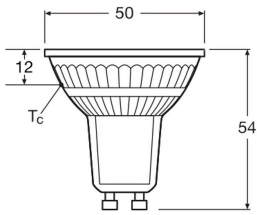

Specificaties Ledvance LED Reflector GU10 PAR16 8W
750lm 36d - 827 Zeer Warm Wit | Vervangt 100W

[Bekijk product](#)

Algemene informatie

Artikelnummer	256875
EAN	4099854457692
Merk	Ledvance
Fabrikantnaam	LED PAR16 P 8W 827 GU10
Aanbevolen aantal	1
Garantie	4 jaar
Energielabel	E
Levensduur (uur)	15000

Technische Informatie

Technologie	LED
Vervangt (Watt)	100
Netspanning (Volt)	220-240
Watt	8
Gradenbundel (graden)	36
Dimbaar	Nee, niet dimbaar
Lampvoet (fitting)	GU10
Lichtopbrengst (Lumen)	750
Lumen per watt	94
Powerfactor	>0.50