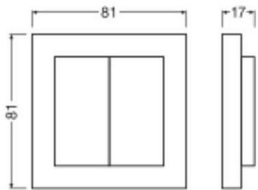

Specificaties Ledvance Schakelaar Voor Verlichtingbesturing | Kinetic Direct | Wit

[Bekijk product](#)

Algemene informatie

Artikelnummer	256346
EAN	4099854589812
Merk	Ledvance
Fabrikantnaam	SWITCH KINETIC DIRECT 4B WT G ZB
Aanbevolen aantal	1
Garantie	5 jaar

Technische Informatie

Bedrijfstemperatuur	-25 to +65
Kleur behuizing	Wit
Technologie	Accessory
Lighting Control	Zigbee

Afmetingen

Lengte (mm)	17
Hoogte (mm)	17
Breedte (mm)	81