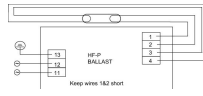

Specificaties Philips HF-P 154/155 TL5 HO/PLL III 220-240V IDC

[Bekijk product](#)