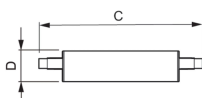

Specificaties Philips Corepro LED Lineair R7s 118mm 14W
1600lm - 830 Warm Wit | Dimbaar - Vervangt 100W

[Bekijk product](#)

Algemene informatie

Artikelnummer	224255
EAN	8718696578797
EOC FR	578797
Merk	Philips
Fabrikantnaam	CorePro R7S 118mm 14-100W 830 D
Aanbevolen aantal	10
Garantie	2 jaar
Energielabel	E
Levensduur (uur)	15000

Technische Informatie

Technologie	LED
Vervangt (Watt)	100
Netspanning (Volt)	220-240
Watt	14
Dimbaar	Ja, dimbaar
Lampvoet (fitting)	R7s
Lichtopbrengst (Lumen)	1600
Lumen per watt	114.3
Sensortype	Geen sensor

Lamp Informatie

Kleurcode	830 Warm Wit
Lichtkleur (Kelvin)	3000 Warm Wit
Kleurweergave (Ra)	80-89 - Goede kleurweergave
Lichtkleur	Wit
Kleurinstelling	Enkele kleur

Afmetingen

Lengte (mm)	118
Diameter (mm)	29
Vorm	Double Ended