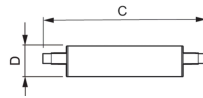

Specificaties Philips Corepro LED Lineair R7s 118mm 14W
2000lm - 830 Warm Wit | Dimbaar - Vervangt 120W

[Bekijk product](#)

Algemene informatie

Artikelnummer	230946
EAN	8718696714003
EOC FR	714003
Merk	Philips
Fabrikantnaam	CorePro LED linear D 14-120W R7S 118 830
Aanbevolen aantal	10
Garantie	2 jaar
Energielabel	D
Levensduur (uur)	15000

Technische Informatie

Technologie	LED
Vervangt (Watt)	120
Netspanning (Volt)	220-240
Watt	14
Dimbaar	Ja, dimbaar
Lampvoet (fitting)	R7s
Lichtopbrengst (Lumen)	2000
Lumen per watt	142.9
Sensortype	Geen sensor

Lamp Informatie

Kleurcode	830 Warm Wit
Lichtkleur (Kelvin)	3000 Warm Wit
Kleurweergave (Ra)	80-89 - Goede kleurweergave
Lichtkleur	Wit
Kleurinstelling	Enkele kleur

Afmetingen

Lengte (mm)	118
Diameter (mm)	29
Vorm	Double Ended