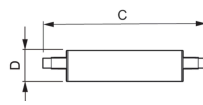

Specificaties Philips Corepro LED Lineair R7s 118mm 14W
2000lm - 840 Koel Wit | Dimbaar - Vervangt 120W