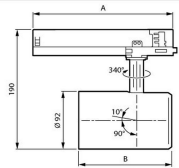

Type	Flux	CCT	Optic	A (mm)
PSU	205	840	HNB/HMB/HVBR/HOVL/H1HOVL	158
	495	PW930	NB/MB/WB/VVBR/OVL	162
DIA				251
DIA.VLC			All	253
WA				224

Specificaties Philips LED Railspot GreenSpace Evo Projector Wit 20.5W 2700lm 41x80D - 830 Warm Wit

[Bekijk product](#)

Algemene informatie

Artikelnummer	251905
EAN	8720169590854
Merk	Philips
Fabrikantnaam	ST333T 27S/830 PSU WB WH481
Garantie	5 jaar
Levensduur (uur)	50000

Technische Informatie

Technologie	LED Geïntegreerd
Watt	20.5
Vervangt (Watt)	35
Netspanning (Volt)	220-240
Dimbaar	Nee, niet dimbaar
Lichtopbrengst (Lumen)	2700
Lumen per watt	132
Gradenbundel (graden)	41x80
Kleurcode	830 Warm Wit
Lichtkleur (Kelvin)	3000 Warm Wit
Kleurweergave (Ra)	80-89 - Goede kleurweergave
Lichtkleur	Wit