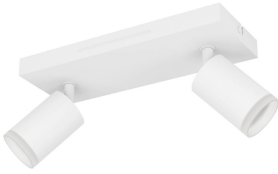

Specificaties Eglo Connect.Z Smart Plafond Spot Melitello-Z Staal Wit 7.4W 1100lm - 827-865 Afstembaar Wit + RGB | Dimbaar

[Bekijk product](#)

Algemene informatie

Artikelnummer	254447
EAN	9008606358144
Merk	Eglo
Fabrikantnaam	LED RGB/CCT BAR/2 WS 'MELITELLO-Z'
Garantie	5 jaar
Levensduur (uur)	15000

Technische Informatie

Technologie	LED Geïntegreerd
Ecosystem Compatibility	Amazon Alexa, Google Home, Philips Hue, Tuya (Smart Life), Calex Smart
Lighting Control	Zigbee
Netspanning (Volt)	220-240
Watt	7.4
Dimbaar	Ja, i.c.m. dimbare lamp
Lichtopbrengst (Lumen)	1100
Lumen per watt	148.6
Kleurcode	827 Zeer Warm Wit, 865 Daglicht Wit
Lichtkleur (Kelvin)	2700 Zeer Warm Wit, 6500 Daglicht Wit
Kleurweergave (Ra)	80-89 - Goede kleurweergave
Lichtkleur	RGBW

Kleurinstelling	Instelbaar wit, RGB
-----------------	---------------------

Kantelbaar	Ja
------------	----

Montage	Plafond
---------	---------

Noodverlichting	Nee
-----------------	-----

Armatuur Informatie

Armatuur Aansluiting	Aansluitblok
----------------------	--------------

IP-Waarde	IP20 - Bijna stofdicht
-----------	------------------------

Kleur Armatuur	Wit
----------------	-----

Behuizing	Steel
-----------	-------