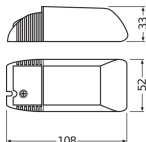

[Voir le produit](#)

Informations Générales

Réf.	130045
EAN	4050300442334
EOC FR	442334
Marque	Osram
Nom du fabricant	HTM 105/230-240 UNV1
Vendu à l'unité - Carton complet	20
Garantie Totale	1 an

Informations techniques

Technologie	Accessory
Durée de Vie Moyenne (heure)	0
Convient pour l'Extérieur	Oui
Adapté pour lampe	Halogène 12V, LED 12V
Indice de Protection	IP20
Dimmable	Oui
Tension de sortie	12
Puissance Maximale Estimée	105
Ballast pour lampe	All Halogen 12V, All LED 12V
Type d'accessoires	Transformateurs
Puissance (W)	0