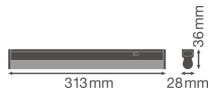

Caractéristiques Ledvance Réglette LED Linear Compact
Commutateur 4W 400lm - 830 Blanc Chaud | 30cm

[Voir le produit](#)

Informations Générales

Réf.	234131
EAN	4058075106079
EOC FR	106079
Marque	Ledvance
Nom du fabricant	LN COMP SWITCH 300 4W/3000K
Garantie Totale	5 ans
Durée de Vie Moyenne (heure)	50000

Informations techniques

Technologie	LED Intégré
Substitut (Watt)	1x8
Puissance (W)	4
Tension (V)	220-240
Dimmable	Non
Flux Lumineux (Lumen)	400
Lumen per watt	100
Facteur de puissance	>0.50
Code Couleur	830 Blanc Chaud
Couleur de Lumière (Kelvin)	3000 Blanc Chaud
Indice de Rendu des Couleurs (Ra)	80-89
Couleur Claire	Blanc
Options de couleur	Couleur unique

Convient pour l'Extérieur	Non
Longueur	30cm

Informations de l'appareil

Montage	Surface
Indice de Protection	IP20
Protection Impacts	IK03
Logement	PC (Polycarbonate)
Couleur du Luminaire	Blanc
Lampe Incluse	Oui
Eclairage de Secours	Non

Dimensions

Longueur (mm)	313
Largeur (mm)	28
Hauteur (mm)	36

Informations du capteur

Type de capteur	Pas de détecteur
-----------------	------------------