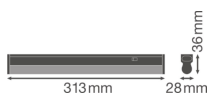

Caractéristiques Ledvance Réglette LED Linear Compact  
Commutateur 4W 450lm - 840 Blanc Froid | 30cm

[Voir le produit](#)

## Informations techniques

Technologie	LED Intégré
Substitut (Watt)	1x8
Puissance (W)	4
Tension (V)	220-240
Dimmable	Non
Flux Lumineux (Lumen)	450
Lumen per watt	112.5
Facteur de puissance	>0.50
Code Couleur	840 Blanc Froid
Couleur de Lumière (Kelvin)	4000 Blanc Froid
Indice de Rendu des Couleurs (Ra)	80-89
Couleur Claire	Blanc
Options de couleur	Couleur unique

## Dimensions

---

Longueur (mm)	313
Largeur (mm)	28
Hauteur (mm)	36